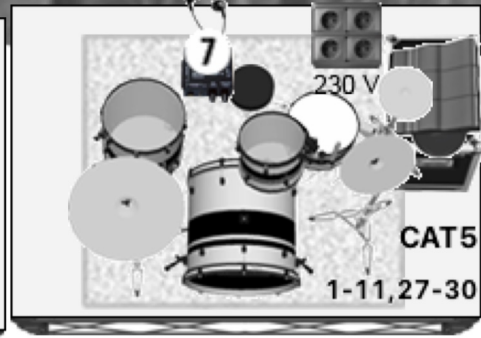

Backdrop 9x4m (nebo 12x6m)

FAST FOOD ORCHESTRA

STAGEPLAN 2024

riser 2x2m výška 40cm

riser 3x2m výška 40cm

riser 2x2m výška 40cm

1. KICK	91A	9. OHL	C451	17. KEY DOWN	XLR	25. VOX KEYS	SM58	stereo audio group compressor
2. SN TOP	SM57	10. OHR	C451	18. HARMONICA	XLR	26. GUEST	XLR	DRUMS. 1-10
3. SN BOTT	e604	11. CLICK	XLR	19. A.SAX	own clip	27. HDD L	XLR	VOCALS 22-25
4. CLAPSTACK	SM57	12. BASS LINE	XLR	20. TROMB	own clip	28. HDD R	XLR	stereo fx
5. HH	C451	13. BASS MIC	SM58	21. TRUMP	own clip	29. B.VOX L	XLR	PLATE for DR , HALL for BRASS
6. TOM1	e604	14. E.GUITAR	XLR	22. VOX GUITAR	own mic	30. B.VOX R	XLR	HALL for VOX , DDL for VOX
7. TOM2	e604	15. AC.GUTAR	XLR	23. VOX TMB	own mic	31. DJ L	XLR	Vaclav Horak 777000611
8. F,TOM	e604	16. KEY UP	XLR	24. VOX TRP	own mic	32. DJ R	XLR	washik@atlas.cz